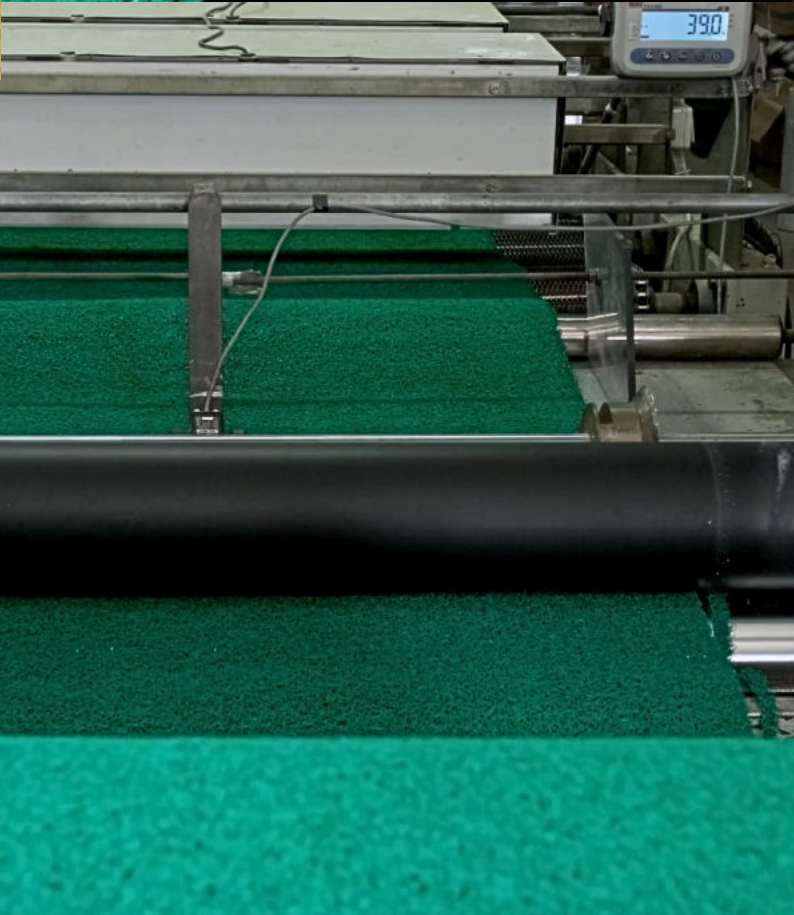

MEDIUM WALKMATS

Kalınlık : 14 mm

Metre kare yoğunluğu 4 kg olan bu ürün yüksek yoğunlukta yaya geçişinin olduğu dış mekanlarda ayakkabı tabanını temizlemek suretiyle iç mekanların temiz kalması ve yağış anında kayganlaşan zeminlerde oluşabilecek kazaları önlemek için tercih edilir. Aynı zamanda değişik renk tercihleri ile dekoratif olarak kullanılmaktadır.

MAXI WALKMATS

Kalınlık : 16 mm

Metre kare yoğunluğu 4,3 kg olan bu ürün çok yüksek yoğunlukta yaya geçişinin olduğu dış mekanlarda (hastaneler, okullar, kamu kurumları v.b.) ayakkabı tabanını temizlemek suretiyle iç mekanların temiz kalması ve yağış anında kayganlaşan zeminlerde oluşabilecek kazaları önlemek için tercih edilir. Aynı zamanda değişik renk tercihleri ile dekoratif olarak kullanılmaktadır.